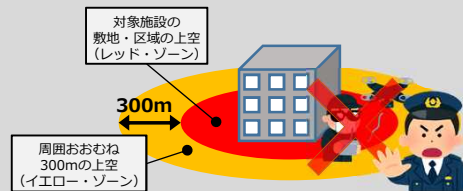

ドローン

を飛ばすときには、**対象:重量200g以上のもの**
航空法のルールを確認しよう！

★飛行禁止区域

飛行禁止区域での飛行には、**国土交通大臣による許可**が必要です。

- ① 空港周辺
- ② 150m以上の上空
- ③ 人家の密集地域*

* 人家の密集地域とは、具体的には、国勢調査の結果による人口集中地区（DID）となります。人口集中地区の詳細については、国土交通省 航空局HPをご確認ください。

<https://www.mlit.go.jp/koku/koku_fr10_000041.html>
<https://www.mlit.go.jp/en/koku/uas.html>

★飛行の方法

無人航空機を飛行させる際には、次の方法に従って飛行させましょう！

(飛行禁止区域での飛行許可を受けた場合や飛行禁止区域以外の区域で飛行させる場合も同様です。)

- ① 飲酒時の飛行禁止
- ② 飛行前確認
- ③ 衝突予防
- ④ 危険な飛行禁止

※ ⑤～⑩の方法によらずに飛行させたい場合には、**国土交通大臣による承認**が必要です。

- ⑤ 日中での飛行
- ⑥ 目視の範囲内
- ⑦ 距離の確保
- ⑧ 催し場所での飛行禁止
- ⑨ 危険物輸送の禁止
- ⑩ 物件投下の禁止

違反時の罰則：飛行の方法①に違反した場合は**1年以下の懲役**又は**30万円以下の罰金**、
上記以外に違反した場合は**50万円以下の罰金**に処せられる場合があります。

重要施設

の周辺では、**対象:重量200g未満を含む全てのもの**
小型無人機等飛行禁止法も要確認！

★飛行禁止区域

重要施設及びその周囲おおむね300mの周辺地域の上空では、ドローン等の飛行が原則禁止されています。飛行させたい場合、**施設管理者等の同意**が必要となるほか、**都道府県公安委員会等への事前通報**が必要です。

(対象施設)

- ① 国の重要な施設等*
- ② 外国公館等
- ③ 防衛関係施設
- ④ 空港
- ⑥ 原子力事業所

* 国会議事堂、首相官邸、危機管理行政機関、最高裁判所、皇居・御所、政党事務所 等

対象施設に“空港”が追加されました！

以下の8つの空港が指定されています。
(新千歳、成田、羽田、中部、関西、伊丹、福岡、那覇)

～ 外国要人の来日等で、一時的に飛行禁止区域が追加されることがあります！飛行前に確認を！～

違反時の措置：警察官等が飛行の中止などを指示します。指示に従わない場合や操縦者が不明な場合などには、**飛行の妨害、機器の破損等**を行うこともあります。

違反時の罰則：警察官等の指示に従わなかった場合、**1年以下の懲役**又は**50万円以下の罰金**に処せられる場合があります。

(レッド・ゾーンでの飛行は指示の有無にかかわらず罰則の対象)

※不審なドローンの飛行を目撃した場合は、110番通報をお願いします。

(その他の留意事項)

寺院、神社、公園など特定の場所への飛行は、地方自治体の条例により禁止されている場合があります。

(総務省からのお知らせ)

技適マークが付いていない免許不要の無線機器(免許不要の無人航空機を含む)は、外国の規格に基づいているものであっても、国内では使用できず、違法使用になるおそれがあります。詳細については、総務省のHPをご確認ください。

<https://www.tele.soumu.go.jp/j/sys/others/drone/>
<https://www.tele.soumu.go.jp/e/sys/others/drone/>

(関連HP)

航空法による規制 (国土交通省航空局HP)

<https://www.mlit.go.jp/koku/koku_fr10_000003.html>
<https://www.mlit.go.jp/en/koku/uas.html>

日本語

English

小型無人機等飛行禁止法による規制 (警察庁HP)

<https://www.npa.go.jp/bureau/security/kogatamujinki/index.html>
<https://www.npa.go.jp/english/uas/uas.html>

日本語

English